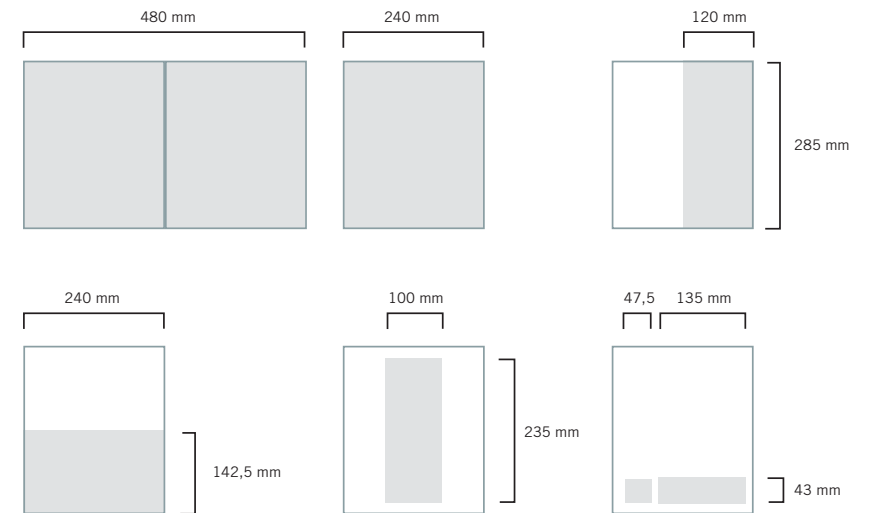

publireportajes

| | |
|----------------|---------|
| 2 páginas..... | 1.320 € |
| 4 páginas..... | 1.870 € |
| 6 páginas..... | 2.420 € |

tarifas 10

características técnicas

| | |
|---|---------------------------------|
| página doble:..... | 480 x 285 mm |
| página:..... | 240 x 285 mm |
| 1/2 página vertical (sólo agenda y productos):..... | 120 x 285 mm (+ 3 mm de sangre) |
| 1/2 página horizontal:..... | 240 x 142,5 mm |
| faldón (en ficha técnica)..... | 135 x 43 mm |
| destacado (sólo agenda y productos):..... | 100 x 235 mm |
| módulo (sólo agenda y productos):..... | 47,5 x 43 mm |